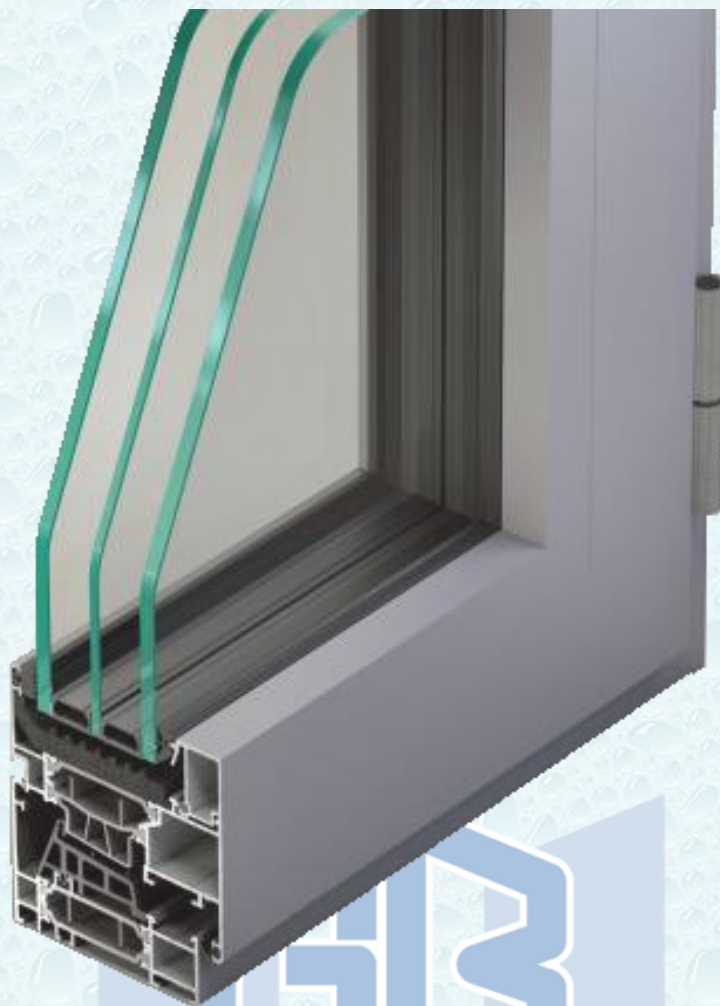

- Profili finestre a battente

- NC. 65 STH HES-WS
- NC. 75 STH HES-WS
- NC. 90 STH HES-WS

- Profili finestre scorrevoli

- NC. 120 STH HES
- NC. 150 STH HES
- NC. 170 STH HES

## LINEE ESTETICHE / AESTHETIC LINES

Piana

Sagomata

Raggiata

Ferro

profilati estrusi in lega di alluminio

COLORI RAL