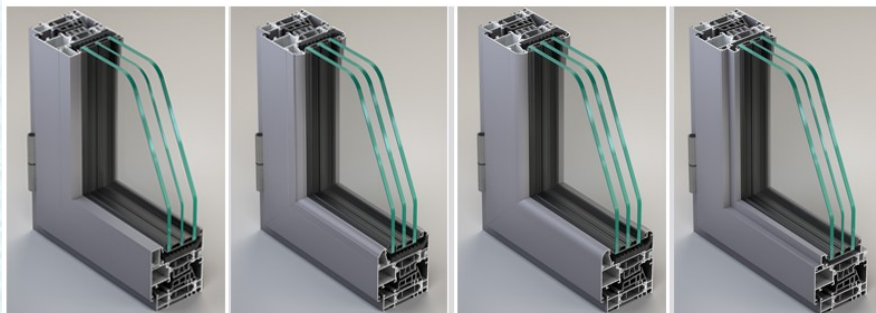

- Profili finestre a battente

- NC. 65 STH HES-WS
- NC. 75 STH HES-WS
- NC. 90 STH HES-WS

- Profili finestre scorrevoli

- NC. 120 STH HES
- NC. 150 STH HES
- NC. 170 STH HES

## LINEE ESTETICHE / AESTHETIC LINES

Piana

Sagomata

Raggiata

Ferro

profilati estrusi in lega di alluminio

COLORI RAL